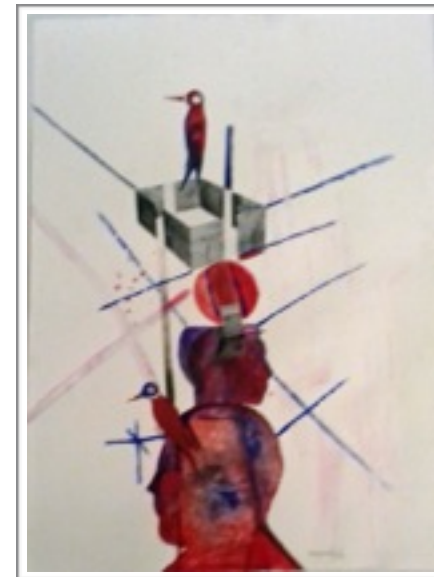

Fabrizio Barsotti - Serie LABIRINTI

I Labirinti di Fabrizio Barsotti sono quelli della sua mente, dove le immagini vorticano per giungere infine al “cuore”.

Da lì ha inizio l'ispirazione a dipingere le più diverse forme (umane, animali, floreali) ed i più disparati colori che scivolano l'uno nell'altro a mostrare fluidità e libertà di pensiero.

Le belle tavole di questa serie si ammirano per la spontaneità ed il senso di mistero che emanano.

www.livinart.it/it/fabrizio-barsotti

Livin'art

Arte da Vivere

Labirinto 1, 2, 3 acquarello su carta Fabriano cm 76x56 - € 120

Livin'art

Arte da Vivere

Labirinto 4, 5, 6 acquarello su carta Fabriano cm 76x56 - € 120

Alessandro Giuliani - Serie FLEURS / nuova tecnica

Nuove tipologie di carte e nuove tecniche di stampa rendono ricca di fascino e molto suggestiva questa nuova serie di nature morte floreali. La raffinata ricerca fotografica rende preziose queste opere a tiratura limitata, fornite di passepartout professionale e cornice su richiesta.