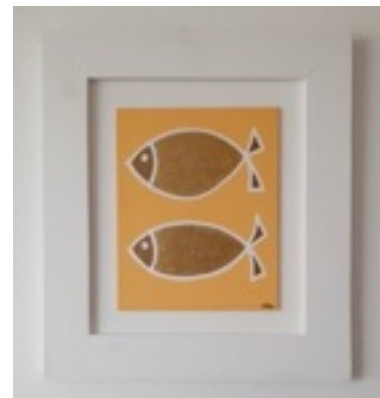

Zeno Travegan - Serie PESCI

Nell'epoca contemporanea il pesce è molto amato dagli artisti, sia per la sua molteplicità di colori, bizzarri e cangianti, sia per il suo essere soggetto “psichico”, in continuo movimento, penetrante e - non dimentichiamolo - animale che vive nell'acqua, nel mare, elemento “sacro” o “spirituale” per ogni epoca.

I pesci di Zeno Travegan sono metafora del silenzio, recepito come prezioso elemento esistenziale.

www.livinart.it/it/zeno-travegan

Livin'art

Anciue 3 cm 20x15
china ed acrilico
su carta vintage
applicata su tela **€100**

Acciughe 8 cm 40x30
china ed acrilico
su carta cotone indiana
cm 31x21 **€90**

Arte da Vivere

Acciughe 7 cm 30x21,4
china ed acrilico su
carta cotone **€ 80**

Livin'art

Arte da Vivere

Pesciolini 2 - Pesciolini 3 - Pesciolini 4

cm 42,5x37 con cornice acrilico su faesite cm 25x20 - € 150 cad.

Michaela Kasparova - Serie AFFOLLAMENTO

La folla è un tema ricorrente nei lavori di Michaela Kasparova. E' una folla colorata, a volte enigmatica, di persone o anche di animali.