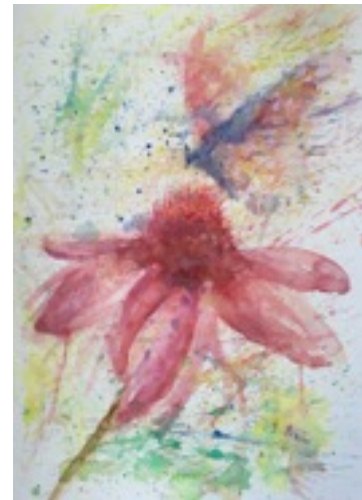

Livin'art

Ali pesanti cm 30,5x23
acquarello su carta
€ 150

Arte da Vivere

Fiore I cm 35x25,5
acquarello su carta
€ 200

Fiore 4 cm 36x26
acquarello su carta
€ 150

Livin'art

Fantasia di papaveri cm 46x31
acquarello su carta € 200

Arte da Vivere

Girasole 3 cm 46x31
acquarello su carta € 200

Bruno Pollacci - Serie NATIVI AMERICANI

Il fascino dei disegni sui Nativi Americani nasce dalle espressioni intense, ricche di storia e di vissuto ed intrise di pensieri profondi. L'autore è spinto dal forte desiderio di mostrare e far ricordare il vissuto di questi popoli.