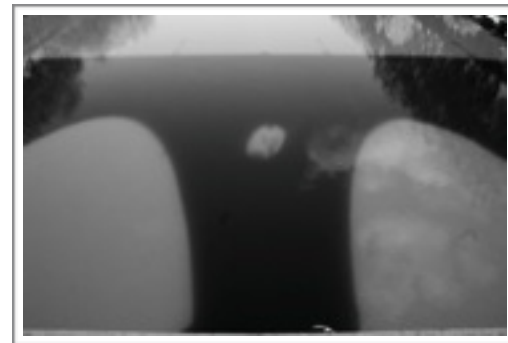

Arte da Vivere