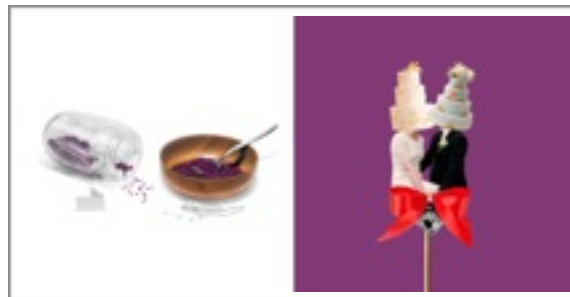

Stampa cm 24x48 su carta Hahnemule Baryta 310 montata su dibond 2mm con distanziatori e cornice a cassetta americana in legno bianco opaco - € 210

Purple Rain