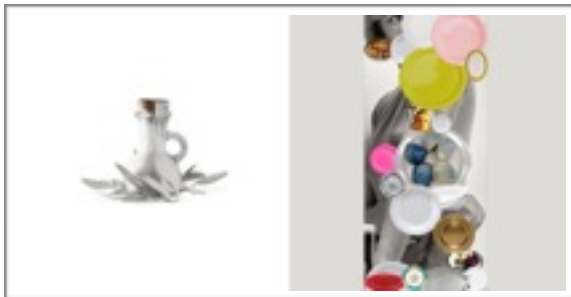

Livin'art

Arte da Vivere

Extrawhite Light